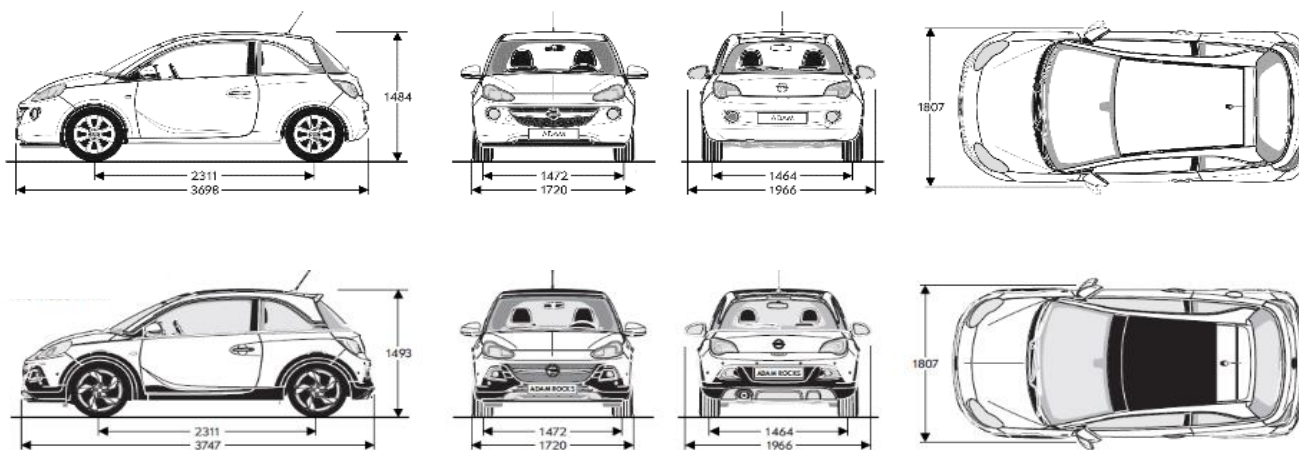

ADAM / ADAM S	ADAM ROCKS / ADAM ROCKS S
BUITENAFMETINGEN in mm		
Lengte	3,698	3,747
Breedte met uitgeklapte / ingeklapte buitenspiegels	1.966 / 1.720	1.966 / 1.720
Hoogte (leeggewicht)	1,484	1,493
Wielbasis	2,311	2,311
Spoorbreedte, vooraan	1,472	1,472
Spoorbreedte, achteraan	1,464	1,464
DRAAICIRKEL in m		
Stoeprand tot stoeprand	9.8 / 10.74	9.8 / 10.74
AFMETING BAGAGERUIMTE in mm (volgens ECIE-methode)		
Lengte van de laadvloer tot de achterbank	462	462
Lengte van de laadvloer met neergeklapte achterbank	1,041	1,041
Breedte tussen de wielkasten	954	954
Maximale breedte	963	963
Hoogte opening	493	493
INHOUD BAGAGERUIMTE in liters (volgens ECIE-methode)		
Tot hoedenplank	170	170
GEWICHTEN & ASBELASTING in kg (volgens 70/156/EEC)		
Toegelaten totaalgewicht	1.470 / 1.565	1.480 / 1.545
Laadvermogen	452 / 519	495 / 504
Toegelaten asbelasting, vooraan	800 / 875	800 / 850
Toegelaten asbelasting, achteraan	680 / 750	680 / 750
Toegelaten daklast¹	50	50
OVERIGE MATEN		
Inhoud brandstoftank in liters	38	38

¹ Rekening houdend met het bruto toegestane totaalgewicht. Om veiligheidsredenen wordt een maximale snelheid van 120 km/u aanbevolen met dakbelasting.

AFMETINGEN

alle afmetingen in mm