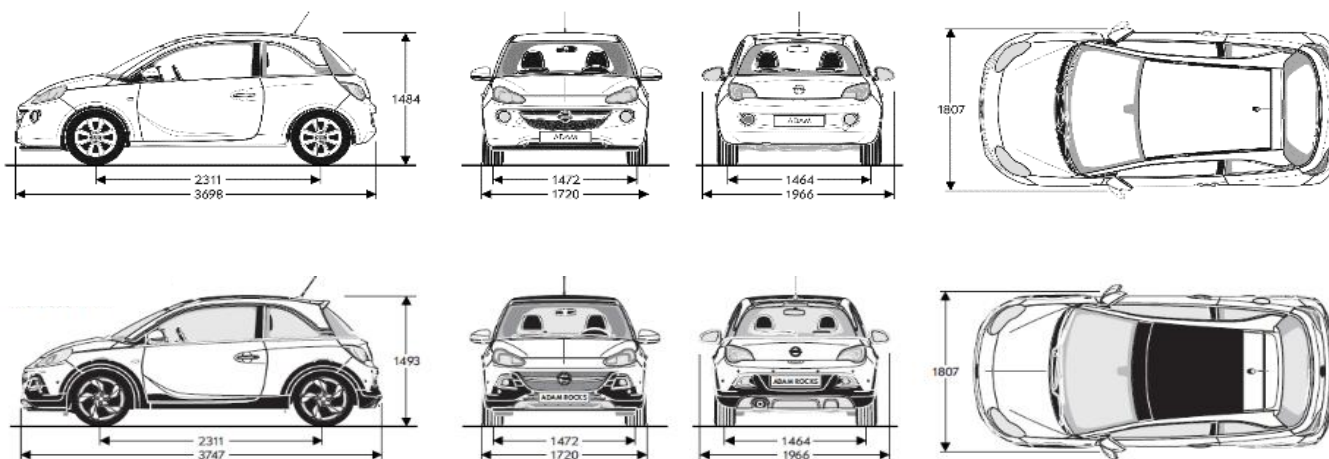

ADAM / ADAM S	ADAM ROCKS/ ADAM ROCKS S
BUITENAFMETINGEN in mm		
Lengte	3,698	3,747
Breedte met uitgeklapte / ingeklapte buitenspiegels	1.966 / 1.720	1.966 / 1.720
Hoogte (leeggewicht)	1,484	1,493
Wielbasis	2,311	2,311
Spoorbreedte, vooraan	1,472	1,472
Spoorbreedte, achteraan	1,464	1,464
DRAAICIRKEL in m		
Stoeprand tot stoeprand	9.8/10.74	9.8/10.74
AFMETING BAGAGERUIMTE in mm (volgens ECIE-methode)		
Lengte van de laadvloer tot de achterbank	462	462
Lengte van de laadvloer met neergeklapte achterbank	1,041	1,041
Breedte tussen de wielkasten	954	954
Maximale breedte	963	963
Hoogte opening	493	493
INHOUD BAGAGERUIMTE in liters (volgens ECIE-methode)		
Tot hoedenplank	170	170
GEWICHTEN & ASBELASTING in kg (volgens 70/156/EEC)		
Toegelaten totaalgewicht	1.470 / 1.565	1.480 / 1.545
Laadvermogen	452 / 519	495 / 504
Toegelaten asbelasting, vooraan	800 / 875	800 / 850
Toegelaten asbelasting, achteraan	680 / 750	680 / 750
Toegelaten daklast¹	50	50
OVERIGE MATEN		
Inhoud brandstoftank in liters	38	38
Inhoud LPG-tank in liters (max. vulgraad 80%)	41	N.V.T.

¹ Rekening houdend met het bruto toegestane totaalgewicht. Om veiligheidsredenen wordt een maximale snelheid van 120 km/u aanbevolen met dakbelasting.

AFMETINGEN

alle afmetingen in mm