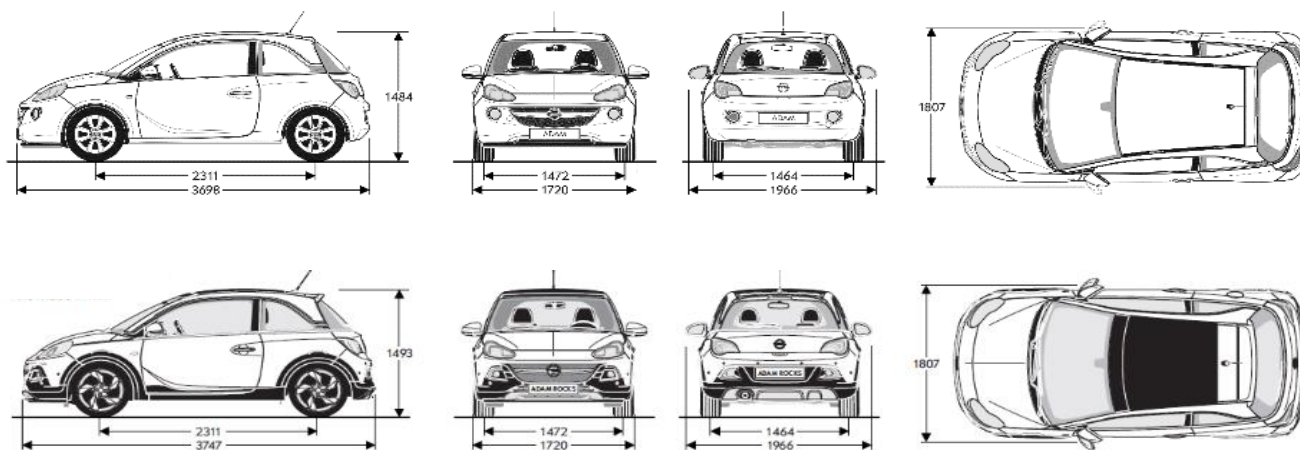

ADAM / ADAM S	ADAM ROCKS / ADAM ROCKS S
BUITENAFMETINGEN in mm		
Lengte	3,698	3,747
Breedte met uitgeklapte / ingeklapte buitenspiegels	1.966 / 1.720	1.966 / 1.720
Hoogte (leeggewicht)	1,484	1,493
Wielbasis	2,311	2,311
Spoorbreedte, vooraan	1,472	1,472
Spoorbreedte, achteraan	1,464	1,464
DRAAICIRKEL in m		
Stoeprand tot stoeprand	9.8 / 10.74	9.8 / 10.74
AFMETING BAGAGERUIMTE in mm (volgens ECIE-methode)		
Lengte van de laadvloer tot de achterbank	462	462
Lengte van de laadvloer met neergeklapte achterbank	1,041	1,041
Breedte tussen de wielkasten	954	954
Maximale breedte	963	963
Hoogte opening	493	493
INHOUD BAGAGERUIMTE in liters (volgens ECIE-methode)		
Tot hoedenplank	170	170
GEWICHTEN & ASBELASTING in kg (volgens 70/156/EEC)		
Toegelaten totaalgewicht	1.470 / 1.565	1.480 / 1.545
Laadvermogen	452 / 519	495 / 504
Toegelaten asbelasting, vooraan	800 / 875	800 / 850
Toegelaten asbelasting, achteraan	680 / 750	680 / 750
Toegelaten daklast¹	50	50
OVERIGE MATEN		
Inhoud brandstoftank in liters	38	38

¹ Rekening houdend met het bruto toegestane totaalgewicht. Om veiligheidsredenen wordt een maximale snelheid van 120 km/u aanbevolen met dakbelasting.

AFMETINGEN

alle afmetingen in mm