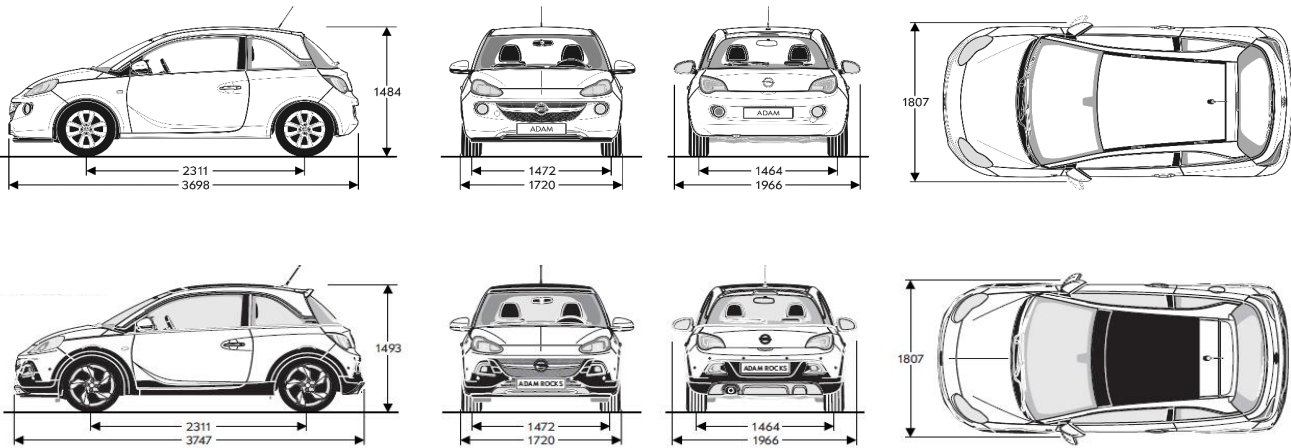

ADAM / ADAM S	ADAM ROCKS/ ADAM ROCKS S
BUITENAFMETINGEN in mm		
Lengte	3,698	3,747
Breedte met uitgeklapte / ingeklapte buitenspiegels	1.966 / 1.720	1.966 / 1.720
Hoogte (leeggewicht)	1,484	1,493
Wielbasis	2,311	2,311
Spoorbreedte, vooraan	1,472	1,472
Spoorbreedte, achteraan	1,464	1,464
DRAAICIRKEL in m		
Stoeprand tot stoeprand	9.8 / 10.74	9.8 / 10.74
AFMETING BAGAGERUIMTE in mm (volgens ECIE-methode)		
Lengte van de laadvloer tot de achterbank	462	462
Lengte van de laadvloer met neergeklapte achterbank	1,041	1,041
Breedte tussen de wielkasten	954	954
Maximale breedte	963	963
Hoogte opening	493	493
INHOUD BAGAGERUIMTE in liters (volgens ECIE-methode)		
Tot hoedenplank	170	170
GEWICHTEN & ASBELASTING in kg (volgens 70/156/EEC)		
Toegelaten totaalgewicht	1.470 / 1.565	1.480 / 1.545
Laadvermogen	452 / 519	495 / 504
Toegelaten asbelasting, vooraan	800 / 875	800 / 850
Toegelaten asbelasting, achteraan	680 / 750	680 / 750
Toegelaten daklast¹	50	50
OVERIGE MATEN		
Inhoud brandstoftank in liters	38	38
Inhoud LPG-tank in liters (max. vulgraad 80%)	41	N.V.T.

¹ Rekening houdend met het bruto toegestane totaalgewicht. Om veiligheidsredenen wordt een maximale snelheid van 120 km/u aanbevolen met dakbelasting.

AFMETINGEN

alle afmetingen in mm