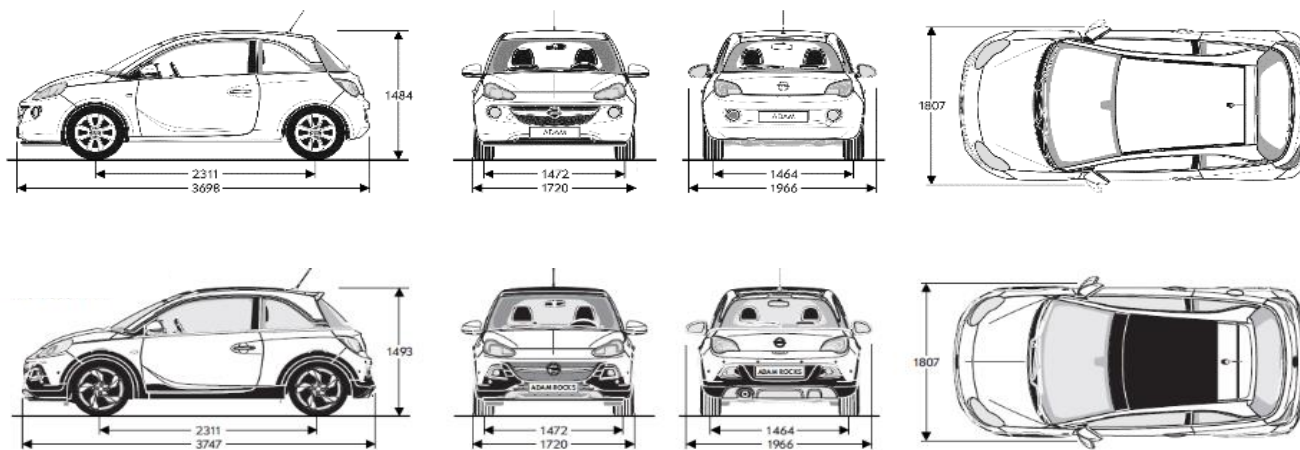

ADAM	ADAM ROCKS
BUITENAFMETINGEN in mm		
Lengte	3,698	3,747
Breedte met uitgeklapte / ingeklapte buitenspiegels	1,966	1,966
Hoogte (leeggewicht)	1,484	1,493
Wielbasis	2,311	2,311
Spoorbreedte, vooraan	1,472	1,472
Spoorbreedte, achteraan	1,464	1,464
DRAAICIRKEL in m		
Stoeprand tot stoeprand	9,8	9,8
AFMETING BAGAGERUIMTE in mm (volgens ECIE-methode)		
Lengte van de laadvloer tot de achterbank	462	462
Lengte van de laadvloer met neergeklapte achterbank	1,041	1,041
Breedte tussen de wielkasten	954	954
Maximale breedte	963	963
Hoogte opening	493	493
INHOUDE BAGAGERUIMTE in liters (volgens ECIE-methode)		
Tot hoedenplank	170	170
GEWICHTEN & ASBELASTING in kg (volgens 70/156/EEC)		
Toegelaten totaalgewicht	1	1
Laadvermogen	452	495
Toegelaten asbelasting, vooraan	800	800
Toegelaten asbelasting, achteraan	680	680

AFMETINGEN

alle afmetingen in mm