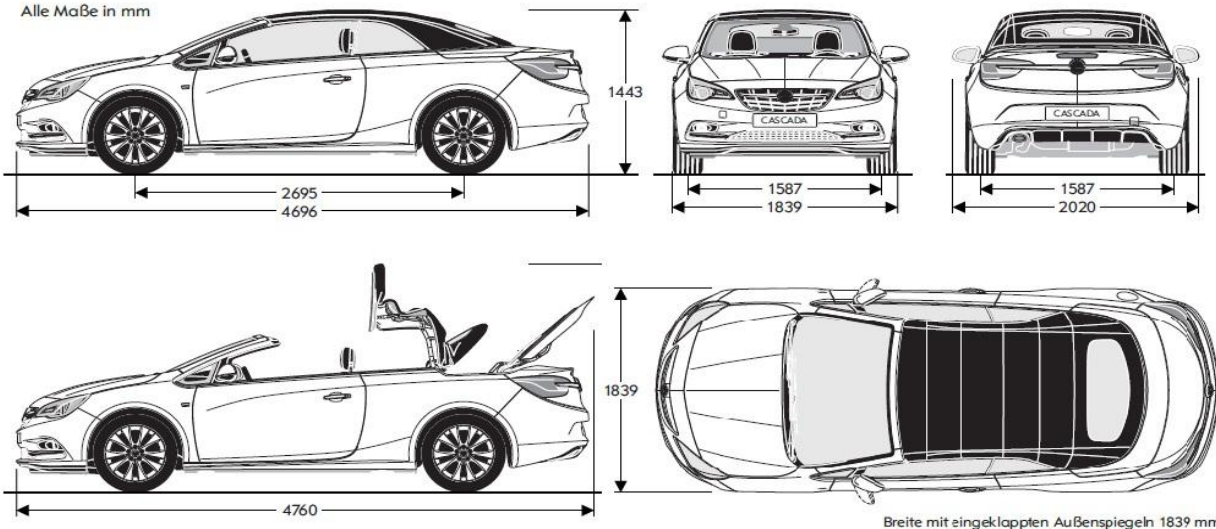

BUITENAFMETINGEN in mm

Lengte	4.696
Breedte met uitgeklapte / ingeklapte buitenspiegels	2.020/1.839
Hoogte (leeggewicht)	1.443
Maximale hoogte bij in/uitklappen softtop	2.103
Wielbasis	2.695
Spoorbreedte, vooraan	1.587
Spoorbreedte, achteraan	1.587

DRAAICIRKEL in m

Stoeprand tot stoeprand	11,8

AFMETING BAGAGERUIMTE in mm (volgens ECIE-methode)

Lengte van de laadvloer tot de achterbank	1.818
Lengte van de laadvloer met neergeklapte achterbank	1.121
Breedte tussen de wielkasten	626
Maximale breedte	1.057
Hoogte opening	775

INHOUD BAGAGERUIMTE in liters (volgens ECIE-methode)

Tot bovenkant achterbankleuning (Gesloten dak)	380
Tot bovenkant achterbankleuning (Geopend dak)	280
Tot achterleuning voorste zitrij met tweede zitrij neergeklapt (Gesloten dak)	750
Tot achterleuning voorste zitrij met tweede zitrij neergeklapt (Geopend dak)	650
Vermindering van bagageruimte met een ruimtebesparend reservewiel	30

GEWICHTEN & ASBELASTING in kg (volgens 70/156/EEC)

Toegelaten totaalgewicht	2.105 - 2.215
Laadvermogen	384 - 417
Toegelaten asbelasting, vooraan	1.115 - 1.215
Toegelaten asbelasting, achteraan	1.010

OVERIGE MATEN

Inhoud brandstoftank in liters	56

AFMETINGEN

alle afmetingen in mm

Cascada-A Cabrio2

Alle Maße in mm

Breite mit eingeklappten Außenspiegeln 1839 mm