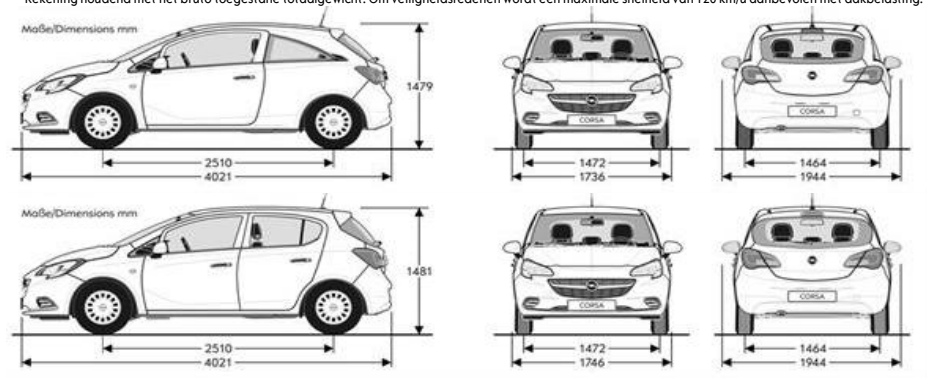

*Gewichten afhankelijk per motor, raadpleeg uw dealer voor meer informatie

**Rekening houdend met het bruto toegestane totaalgewicht. Om veiligheidsredenen wordt een maximale snelheid van 120 km/u aanbevolen met dakbelasting.