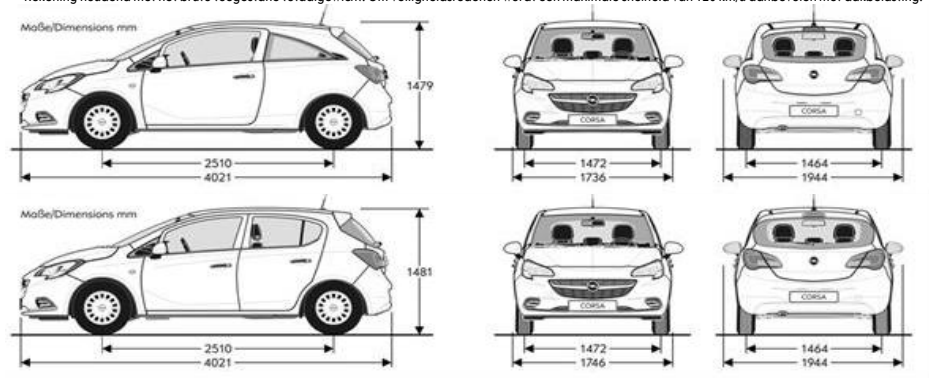

TECHNISCHE SPECIFICATIES OPEL CORSA

	3-deurs	5-deurs
BUITENAFMETINGEN in mm		
Lengte	4021	4021
Breedte met uitgeklapte / ingeklapte buitenspiegels	1944 / 1775	1944 / 1775
Hoogte (leeggewicht)	1479	1481
Wielbasis	2510	2510
Spoorbreedte, vooraan	1472	
Spoorbreedte, achteraan	1464	1464
DRAAICIRKEL in m		
Muur tot muur	11.0	11.0
Stoeprand tot stoeprand	10.6	10.6
AFMETING BAGAGERUIMTE in mm (volgens ECIE-methode)		
Lengte van de laadvloer tot de achterbank	705	705
Lengte van de laadvloer met neergeklapte achterbank	1372	1372
Breedte tussen de wielkasten	944	944
Maximale breedte opening	969	969
Hoogte opening	650	683
INHOUD BAGAGERUIMTE in liters (volgens ECIE-methode)		
Tot bovenkant achterbankleuning	280	285
Tot bovenkant bestuurdersstoel	750	710
Tot onder het dak	1090	1120
GEWICHTEN & ASBELASTING in kg (volgens 70/156/EEC)		
Leeggewicht, incl. bestuurder*	1141 - 1199	1163 - 1237
Toegelaten totaalgewicht*	1605 - 1665	1625 - 1695
Laadvermogen	691	684
Toegelaten asbelasting, vooraan*	845 - 915	845 - 915
Toegelaten asbelasting, achteraan	800	800
Toegelaten daklast**	75	75
OVERIGE MATEN		
Inhoud brandstoftank in liters	45	45
Inhoud LPG tank in liters (max. vulgraad 80%)	42	42

*Gewichten afhankelijk per motor, raadpleeg uw dealer voor meer informatie

**Rekening houdend met het bruto toegestane totaalgewicht. Om veiligheidsredenen wordt een maximale snelheid van 120 km/u aanbevolen met dakbelasting.