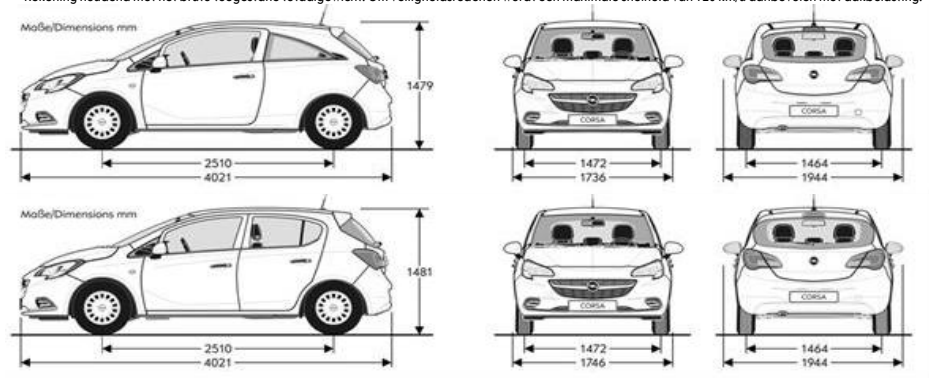

TECHNISCHE SPECIFICATIES OPEL CORSA

	3-deurs	5-deurs
BUITENAFMETINGEN in mm		
Lengte	4021	4021
Breedte met uitgeklapte / ingeklapte buitenspiegels	1944 / 1775	1944 / 1775
Hoogte (leeggewicht)	1479	1481
Wielbasis	2510	2510
Spoorbreedte, vooraan	1472	
Spoorbreedte, achteraan	1464	1464
DRAAICIRKEL in m		
Muur tot muur	11.0	11.0
Stoeprand tot stoeprand	10.6	10.6
AFMETING BAGAGERUIMTE in mm (volgens ECIE-methode)		
Lengte van de laadvloer tot de achterbank	705	705
Lengte van de laadvloer met neergeklapte achterbank	1372	1372
Breedte tussen de wielkasten	944	944
Maximale breedte opening	969	969
Hoogte opening	650	683
INHOUD BAGAGERUIMTE in liters (volgens ECIE-methode)		
Tot bovenkant achterbankleuning	280	285
Tot bovenkant bestuurdersstoel	750	710
Tot onder het dak	1090	1120
GEWICHTEN & ASBELASTING in kg (volgens 70/156/EEC)		
Leeggewicht, incl. bestuurder*	1141 - 1199	1163 - 1237
Toegelaten totaalgewicht*	1605 - 1665	1625 - 1695
Laadvermogen	691	684
Toegelaten asbelasting, vooraan*	845 - 915	845 - 915
Toegelaten asbelasting, achteraan	800	800
Toegelaten daklast**	75	75
OVERIGE MATEN		
Inhoud brandstoftank in liters	45	45
Inhoud LPG tank in liters (max. vulgraad 80%)	42	42

*Gewichten afhankelijk per motor, raadpleeg uw dealer voor meer informatie

**Rekening houdend met het bruto toegestane totaalgewicht. Om veiligheidsredenen wordt een maximale snelheid van 120 km/u aanbevolen met dakbelasting.