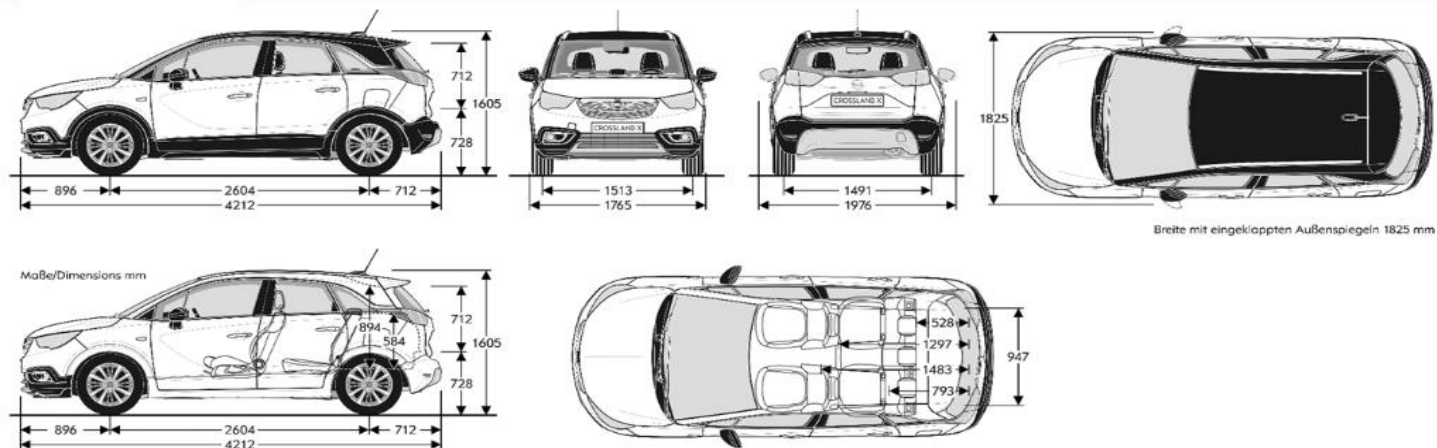

BUITENAFMETINGEN in mm

Lengte	4,212
Breedte met uitgeklapte / ingeklapte buitenspiegels	1,976 / 1,825
Hoogte (leeggewicht)	1,605
Wielbasis	2,604
Spoorbreedte, vooraan	1,513
Spoorbreedte, achteraan	1,491

DRAAICIRKEL in m

Stoeprand tot stoeprand	10.7

AFMETING BAGAGERUIMTE in mm (volgens ECIE-methode)

Lengte van de laadvloer tot de achterbank	793
Lengte van de laadvloer met neergeklapte achterbank	1,483
Breedte tussen de wielkasten	947
Maximale breedte	1,000
Hoogte opening	712

INHOUD BAGAGERUIMTE in liters (volgens ECIE-methode)

Tot bovenkant achterbankleuning	410
Tot bovenkant bestuurdersstoel	810
Tot onder het dak*	1,255

GEWICHTEN & ASBELASTING in kg (volgens 70/156/EEC)

Leeggewicht, incl. bestuurder**	1,174
Toegelaten totaalgewicht**	1,690
Laadvermogen**	516
Toegelaten asbelasting, vooraan**	840
Toegelaten asbelasting, achteraan**	855
Toegelaten daklast***	50

OVERIGE MATEN

Inhoud brandstoftank in liters (Benzine / Diesel)	45

*In combinatie met ruimtebesparend reservewiel

**Weergegeven waarden zijn "vanaf", raadpleeg uw dealer voor de waarden/gewichten per motorisatie

***Rekening houdend met het bruto toegestane totaalgewicht. Om veiligheidsredenen wordt een maximale snelheid van 120 km/u aanbevolen met dakbelasting.

Alle afmetingen in mm