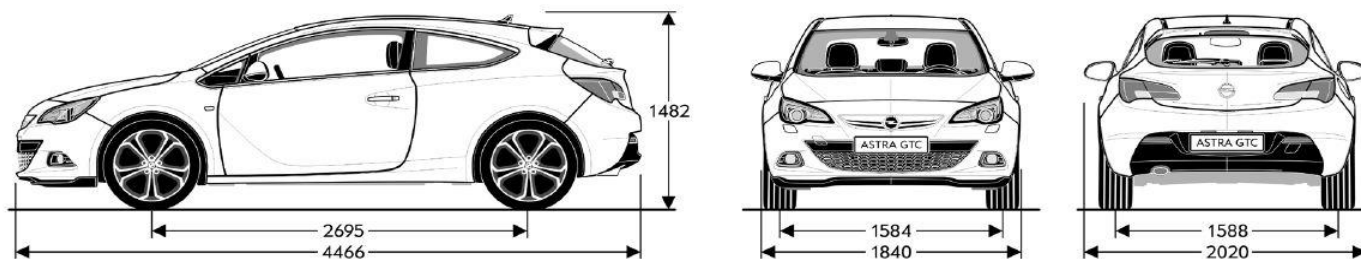

BUITENAFMETINGEN in mm

Lengte	4.466
Breedte met uitgeklapte / ingeklapte buitenspiegels	2.020 / 1.840
Hoogte (leeggewicht)	1.482
Wielbasis	2.695
Spoorbreedte, vooraan	1.584
Spoorbreedte, achteraan	1.588

DRAAICIRKEL in m

Stoeprand tot stoeprand	10,9

AFMETING BAGAGERUIMTE in mm (volgens ECIE-methode)

Lengte van de laadvloer tot de achterbank	855
Lengte van de laadvloer met neergeklapte achterbank	1.617
Breedte tussen de wielkasten	980
Maximale breedte	886
Hoogte opening	512

INHOUD BAGAGERUIMTE in liters (volgens ECIE-methode)

Tot hoedenplank	380
Tot onder het dak	1.165

GEWICHTEN & ASBELASTING in kg (volgens 70/156/EEC)

Toegelaten totaalgewicht	2.040
Laadvermogen¹	490
Toegelaten asbelasting, vooraan	1140
Toegelaten asbelasting, achteraan	930
Toegelaten daklast¹	100

OVERIGE MATEN

Inhoud brandstoftank in liters	56

AFMETINGEN

alle afmetingen in mm

¹ Rekening houdend met het bruto toegestane totaalgewicht. Om veiligheidsredenen wordt een maximale snelheid van 120 km/u aanbevolen met dakbelasting.