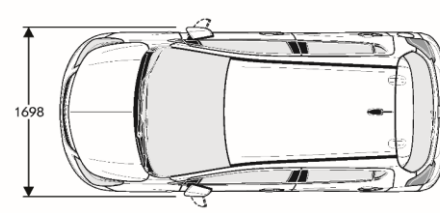

AFMETINGEN

Alle afmetingen in mm

Karl-A HB5 Cosmo

Maße/Dimensions mm

Breedte met ingeklapten Außenspiegeln 1698 mm
Breedte is 1.698 mm met ingeklapte buitenspiegels

Karl-A HB5 Rocks 21.02.2017

Maße/Dimensions mm