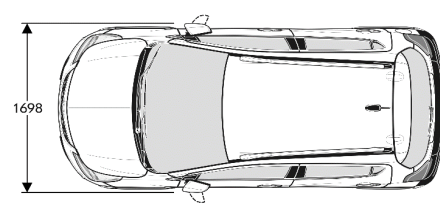

AFMETINGEN

Alle afmetingen in mm

Karl-A HB5 Cosmo

Maße/Dimensions mm

Breedte met ingeklapten Außenspiegeln 1698 mm
Breedte is 1.698 mm met ingeklapte buitenspiegels

Karl-A HB5 Rocks 21.02.2017

Maße/Dimensions mm