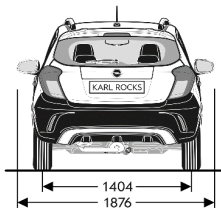

AFMETINGEN

Alle afmetingen in mm

Karl-A HB5 Cosmo

Maße/Dimensions mm

Breedte met ingeklapten Außenspiegeln 1698 mm
Breedte is 1.698 mm met ingeklapte buitenspiegels

Karl-A HB5 Rocks 21.02.2017

Maße/Dimensions mm

Breedte met ingeklapten Außenspiegeln 1698 mm
Breedte is 1.698 mm met ingeklapte buitenspiegels

TECHNISCHE SPECIFICATIES OPEL KARL

	Topsnelheid in km/u	Acceleratie 0-100 km/u in seconden	Brandstofverbruik in liters*			CO ₂ emissie in gr/km
			Binnen de stad	Buiten de stad	Gemiddeld	
KARL						
1.0 Start/Stop (55 kW / 75 pk)	170	13.9	5.8	4.3	4.9	110
KARL ROCKS						
1.0 Start/Stop (55 kW / 75 pk)	168	14.0	6	4.5	5.1	115