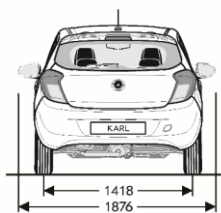

KARL	KARL ROCKS
BUITENAFMETINGEN in mm		
Lengte	3,675	3,674
Breedte met uitgeklapte / ingeklapte buitenspiegels	1.876 / 1.698	1.876 / 1.698
Hoogte (leeggewicht)	1,476	1,495
Wielbasis	2,385	2,385
Spoorbreedte, vooraan	1,410	1,410
Spoorbreedte, achteraan	1,418	1,418
DRAAICIRKEL in m		
Stoeprand tot stoeprand	9.5	10.3
Muur tot muur	9.9	10.6
AFMETING BAGAGERUIMTE in mm (volgens ECIE-methode)		
Lengte van de laadvloer tot de achterbank	484	484
Lengte van de laadvloer met neergeklapte achterbank	1,107	1,107
Breedte tussen de wielkasten	950	950
Maximale breedte	960	960
Hoogte opening	608	608
INHOUD BAGAGERUIMTE in liters (volgens ECIE-methode)		
Tot bovenkant achterbankleuning	215	215
Tot onder het dak	1,013	1,013
GEWICHTEN & ASBELASTING in kg (volgens 70/156/EEC)		
Toegelaten totaalgewicht	1,353	1,353
Laadvermogen	514	514
Toegelaten asbelasting, vooraan	740	740
Toegelaten asbelasting, achteraan	710	710
OVERIGE MATEN		
Inhoud brandstoftank in liters	32	32

AFMETINGEN

Alle afmetingen in mm

Karl-A HB5 Cosmo

Maße/Dimensions mm

Breedte met ingeklapten Außenspiegeln 1698 mm
Breedte is 1.698 mm met ingeklapte buitenspiegels

Karl-A HB5 Rocks 21.02.2017

Maße/Dimensions mm