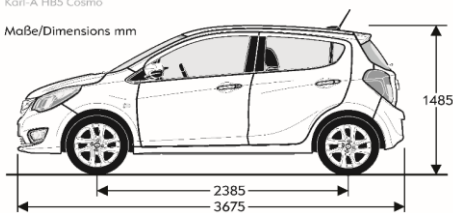

KARL	KARL ROCKS
BUITENAFMETINGEN in mm		
Lengte	3,675	3,674
Breedte met uitgeklapte / ingeklapte buitenspiegels	1.876 / 1.698	1.876 / 1.698
Hoogte (leeggewicht)	1,476	1,495
Wielbasis	2,385	2,385
Spoorbreedte, vooraan	1,410	1,410
Spoorbreedte, achteraan	1,418	1,418
DRAAICIRKEL in m		
Stoeprand tot stoeprand	9.5	10.3
Muur tot muur	9.9	10.6
AFMETING BAGAGERUIMTE in mm (volgens ECIE-methode)		
Lengte van de laadvloer tot de achterbank	484	484
Lengte van de laadvloer met neergeklapte achterbank	1,107	1,107
Breedte tussen de wielkasten	950	950
Maximale breedte	960	960
Hoogte opening	608	608
INHOUD BAGAGERUIMTE in liters (volgens ECIE-methode)		
Tot bovenkant achterbankleuning	215	215
Tot onder het dak	1,013	1,013
GEWICHTEN & ASBELASTING in kg (volgens 70/156/EEC)		
Toegelaten totaalgewicht	1,353	1,353
Laadvermogen	514	514
Toegelaten asbelasting, vooraan	740	740
Toegelaten asbelasting, achteraan	710	710
OVERIGE MATEN		
Inhoud brandstoftank in liters	32	32

AFMETINGEN

Alle afmetingen in mm

Karl-A HB5 Cosmo

Maße/Dimensions mm

Breedte met ingeklapten Außenspiegeln 1698 mm
Breedte is 1.698 mm met ingeklapte buitenspiegels

Karl-A HB5 Rocks 21.02.2017

Maße/Dimensions mm