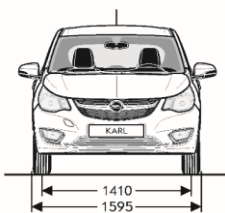

AFMETINGEN

Alle afmetingen in mm

Karl-A HB5 Cosmo

Maße/Dimensions mm

Breedte met ingeklapten Außenspiegeln 1698 mm
Breedte is 1.698 mm met ingeklapte buitenspiegels

Karl-A HB5 Rocks 21.02.2017

Maße/Dimensions mm