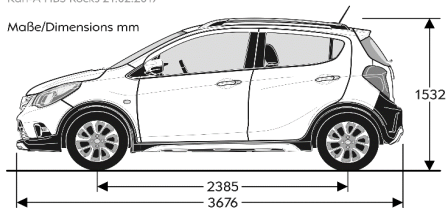

AFMETINGEN

Alle afmetingen in mm

Karl-A HB5 Cosmo

Maße/Dimensions mm

Breedte met ingeklapten Außenspiegeln 1698 mm
Breedte is 1.698 mm met ingeklapte buitenspiegels

Karl-A HB5 Rocks 21.02.2017

Maße/Dimensions mm

Breedte met ingeklapten Außenspiegeln 1698 mm
Breedte is 1.698 mm met ingeklapte buitenspiegels

TECHNISCHE SPECIFICATIES OPEL KARL

	Topsnelheid in km/u	Acceleratie 0-100 km/u in seconden	Brandstofverbruik in liters*			CO ₂ emissie in gr/km
			Binnen de stad	Buiten de stad	Gemiddeld	
KARL						
1.0 Start/Stop (55 kW / 75 pk)	170	13.9	5.8	4.3	4.9	110
KARL ROCKS						
1.0 Start/Stop (55 kW / 75 pk)	168	14.0	6	4.5	5.1	115