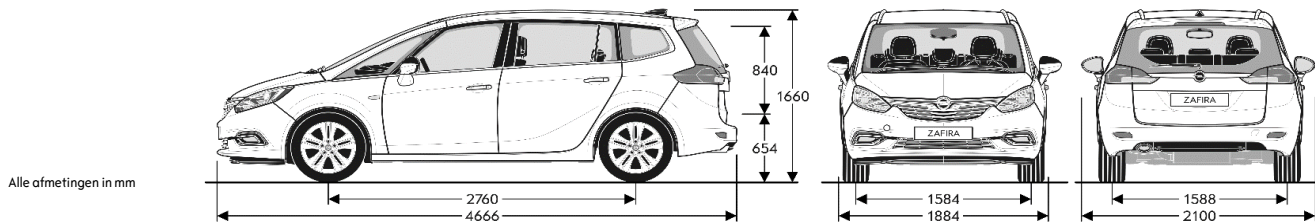

BUITENAFMETINGEN in mm

Lengte	4.657
Breedte met uitgeklapte / ingeklapte buitenspiegels	1.884 / 2.118
Hoogte (leeggewicht)	1.687
Wielbasis	2.760
Spoorbreedte, vooraan	1.584
Spoorbreedte, achteraan	1.588

DRAAICIRKEL in m

Muur tot muur	11,4

AFMETING BAGAGERUIMTE in mm (volgens ECIE-methode)

Lengte van de laadvloer tot de achterbank	1.093
Lengte van de laadvloer met neergeklapte achterbank	1.832
Breedte tussen de wielkasten	1.057
Maximale breedte	1.057
Hoogte opening	840

INHOUD BAGAGERUIMTE in liters (volgens ECIE-methode)

Tot bovenkant achterbankleuning	710
Tot onder het dak met derde en tweede zitrij neergeklapt	1.860

GEWICHTEN & ASBELASTING in kg (volgens 70/156/EEC)

Laadvermogen	682 - 702
Toege laten asbelasting, vooraan	1,090 - 1,230
Toege laten asbelasting, achteraan	1.205
Toege laten daklast¹	100

OVERIGE MATEN

Inhoud brandstoftank in liters	58
Inhoud LPG-tank in liters (max. vulgraad 80%)	87
Inhoud brandstoftank CNG in kilogram	25
Inhoud hulpbrandstoftank (benzine) in liters (alleen bij CNG motor)	14

¹ Rekening houdend met het bruto toegestane totaalgewicht. Om veiligheidsredenen wordt een maximale snelheid van 120 km/u aanbevolen met dakbelasting.