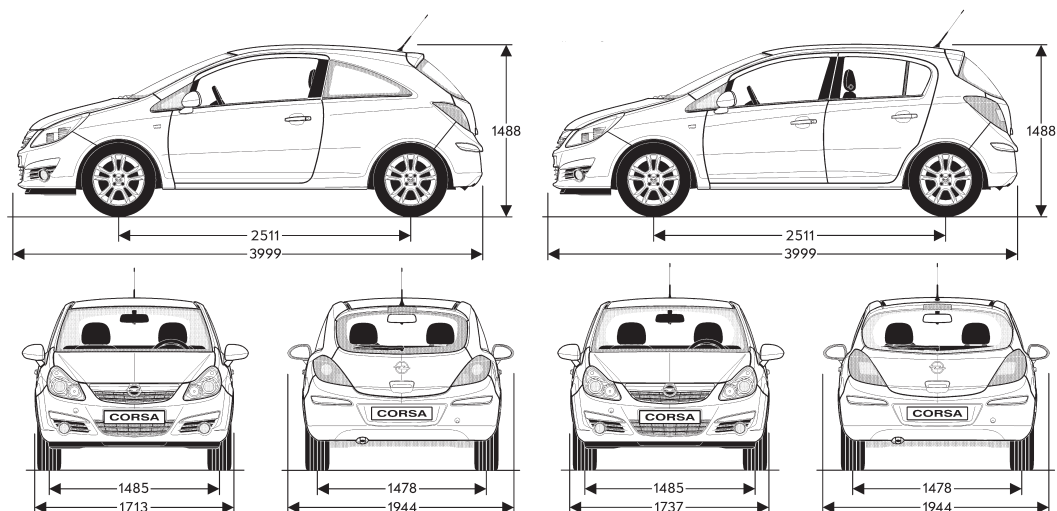

*Isofix basis apart te bestellen

Technische specificaties Opel Corsa

	3-deurs	5-deurs
BUITENAFMETINGEN in mm		
Lengte	3999	3999
Breedte met uitgeklapte / ingeklapte buitenspiegels	1944 / 1713	1944 / 1737
Hoogte (leeggewicht)	1488	1488
Wielbasis	2511	2511
Spoorbreedte, vooraan	1485	1485
Spoorbreedte, achteraan	1478	1478
DRAAICIRKEL in m		
Muur tot muur	10,4	10,4
Stoeprand tot stoeprand	10,1	10,1
AFMETING BAGAGERUIMTE in mm (volgens ECIE-methode)		
Lengte van de laadvloer tot de achterbank	703	703
Lengte van de laadvloer met neergeklapte achterbank	1348	1348
Breedte tussen de wielkasten	944	944
Maximale breedte	969	969
Hoogte opening	763	778
INHOUD BAGAGERUIMTE in liters (volgens ECIE-methode)		
Tot bovenkant achterbankleuning	285	285
Tot bovenkant bestuurdersstoel	690	700
Tot onder het dak	1050	1100
GEWICHTEN & ASBELASTING in kg (volgens 70/156/EEC)		
Leeggewicht, incl. bestuurder*	1100	1145
Toegelaten totaalgewicht	1545	1565
Laadvermogen	445	420
Toegelaten asbelasting, vooraan	795	805
Toegelaten asbelasting, achteraan	770	770
Toegelaten daklast**	75	75
OVERIGE MATEN		
Inhoud brandstoftank in liters	40 / 42 (LPG)	40