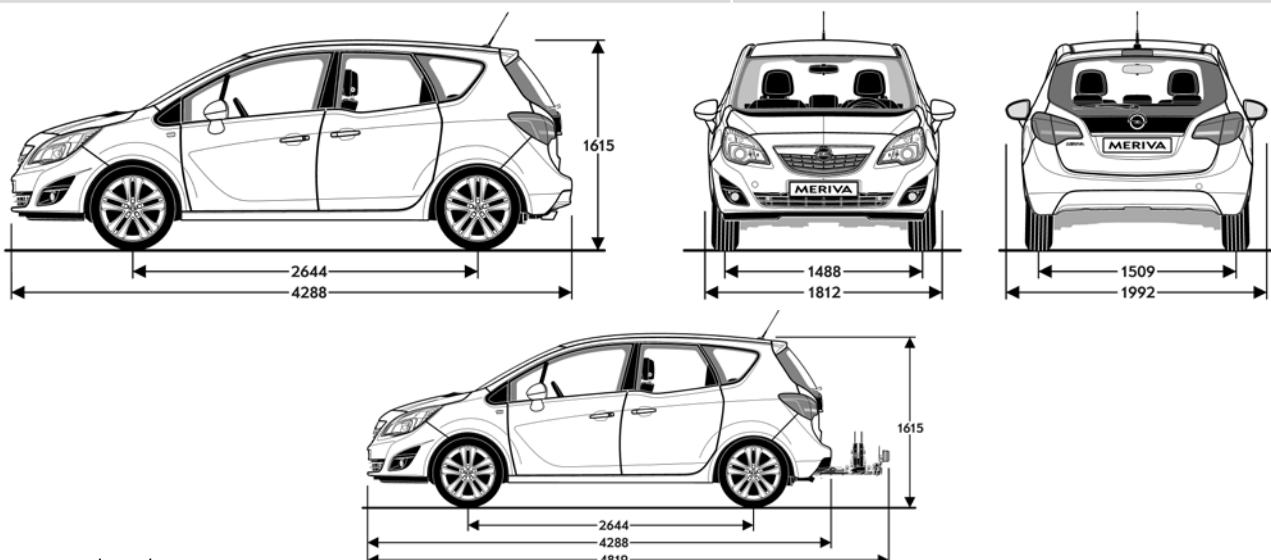

De hierboven genoemde accessoires zijn slechts een selectie uit het assortiment. Informeer bij uw dealer naar het volledige aanbod Opel accessoires.

Technische specificaties Opel Meriva

5-deurs

BUITENAFMETINGEN IN MM	
Lengte	4,288
Breedte met uitgeklapte / ingeklapte buitenspiegels	1.992 / 1.812
Hoogte (leeggewicht)	1,615
Wielbasis	2,644
Spoorbreedte, vooraan	1,488
Spoorbreedte, achteraan	1,509
DRAAICIRKEL IN M	
Muur tot muur	11,48
Stoeprand tot stoeprand	11,06
AFMETING BAGAGERUIMTE IN MM (VOLGENS ECIE-METHODE)	
Lengte van de laadvloer tot de achterbank	815
Lengte van de laadvloer met neergeklapte achterbank	1,642
Breedte tussen de wielkasten	1,038
Maximale breedte	1,052
Hoogte opening	791
INHOUD BAGAGERUIMTE IN LITERS (VOLGENS ECIE-METHODE)	
Tot bovenkant achterbankleuning	397
Tot bovenkant bestuurdersstoel	916
Tot onder het dak	1,496
GEWICHTEN & ASBELASTING IN KG (VOLGENS 70/156/EEC)	
Leeggewicht, incl. bestuurder*	1,360
Toegelaten totaalgewicht	1,890
Laadvermogen	530
Toegelaten asbelasting, vooraan	985
Toegelaten asbelasting, achteraan	950
Toegelaten daklast**	60
OVERIGE MATEN	
Inhoud brandstoftank in liters	54