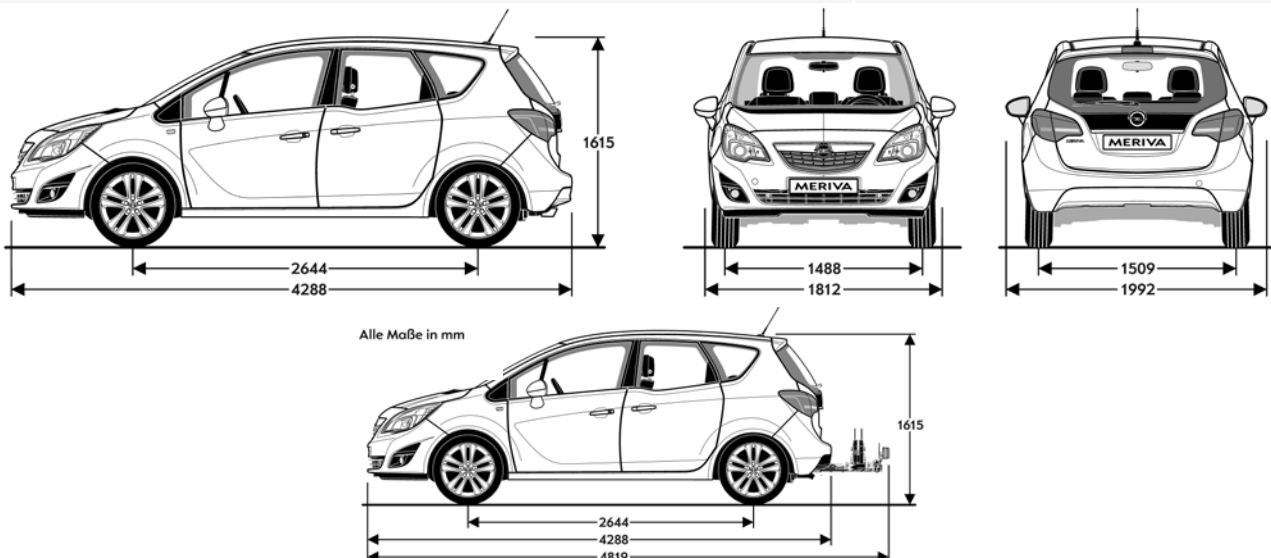

# Technische specificaties Opel Meriva

5-deurs

<b>BUITENAFMETINGEN in mm</b>	
Lengte	4.288
Breedte met uitgeklapte / ingeklapte buitenspiegels	1.992 / 1.812
Hoogte (leeggewicht)	1.615
Wielbasis	2.644
Spoorbreedte, vooraan	1.488
Spoorbreedte, achteraan	1.509
<b>DRAAICIRKEL in m</b>	
Muur tot muur	11,48
Stoeprand tot stoeprand	11,06
<b>AFMETING BAGAGERUIMTE in mm (volgens ECIE-methode)</b>	
Lengte van de laadvloer tot de achterbank	815
Lengte van de laadvloer met neergeklapte achterbank	1.642
Breedte tussen de wielkasten	1.038
Maximale breedte	1.052
Hoogte opening	791
<b>INHOUD BAGAGERUIMTE in liters (volgens ECIE-methode)</b>	
Tot bovenkant achterbankleuning	397
Tot bovenkant bestuurdersstoel	916
Tot onder het dak	1.496
<b>GEWICHTEN &amp; ASBELASTING in kg (volgens 70/156/EEC)</b>	
Leeggewicht, incl. bestuurder*	1.360
Toegelaten totaalgewicht	1.890
Laadvermogen	530
Toegelaten asbelasting, vooraan	985
Toegelaten asbelasting, achteraan	950
Toegelaten daklast**	60
<b>OVERIGE MATEN</b>	
Inhoud brandstoftank in liters	54