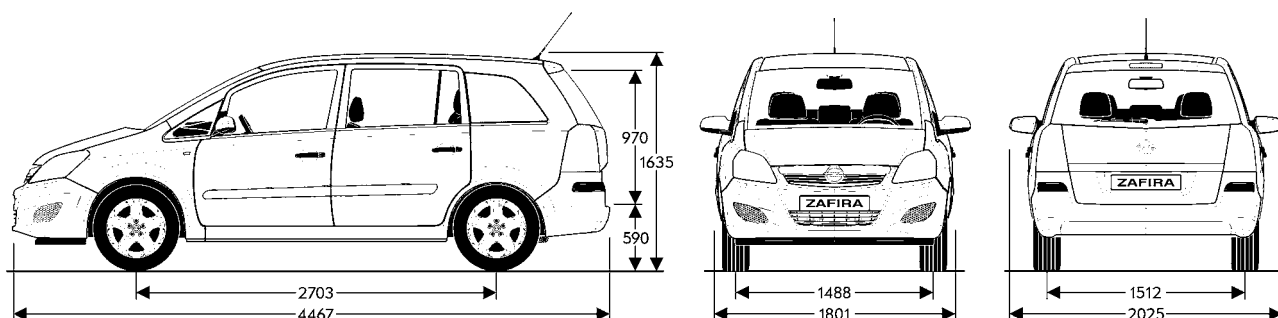

Technische specificaties Opel Zafira

BUITENAFMETINGEN IN MM

Lengte	4.467
Breedte met uitgeklapte / ingeklapte buitenspiegels	2.025 / 1.801
Hoogte (leeggewicht)	1.635 / 1.645
Hoogte (leeggewicht, versies met panoramadak)	1.670
Wielbasis	2.703
Spoorbreedte, vooraan	1.488
Spoorbreedte, achteraan	1.512

DRAAICIRKEL IN M

Muur tot muur	11,50
Stoeprand tot stoeprand	11,10

AFMETING BAGAGERUIMTE IN MM (VOLGENS ECIE-METHODE)

Lengte van de laadvloer tot de derde/tweede zitrij	455 / 1.088
Lengte van de laadvloer tot de voorste zitrij	1.809
Breedte tussen de wielkasten	1.071
Maximale breedte	1.114
Hoogte opening	893

INHOUD BAGAGERUIMTE IN LITERS (VOLGENS ECIE-METHODE)

Tot de achterbank derde zitrij	140
Derde zitrij neergeklapt	645
Derde en tweede zitrij neergeklapt	1.820

GEWICHTEN & ASBELASTING IN KG (VOLGENS 70/156/EEC)

Leeggewicht, incl. bestuurder*	1.505
Toegelaten totaalgewicht	2.075
Laadvermogen	570
Toegelaten asbelasting, vooraan	975
Toegelaten asbelasting, achteraan	1.115
Toegelaten daklast** met/zonder dakrails	75 / 100

OVERIGE MATEN

Inhoud brandstoftank in liters	58 (CNG 14 liter / 21kg)

*Vanaf kentekengewicht, raadpleeg uw dealer voor het kentekengewicht per motorisatie

**Rekening houdend met het bruto toegestane totaalgewicht. Om veiligheidsredenen wordt een maximale snelheid van 120 km/u aanbevolen met dakbelasting.