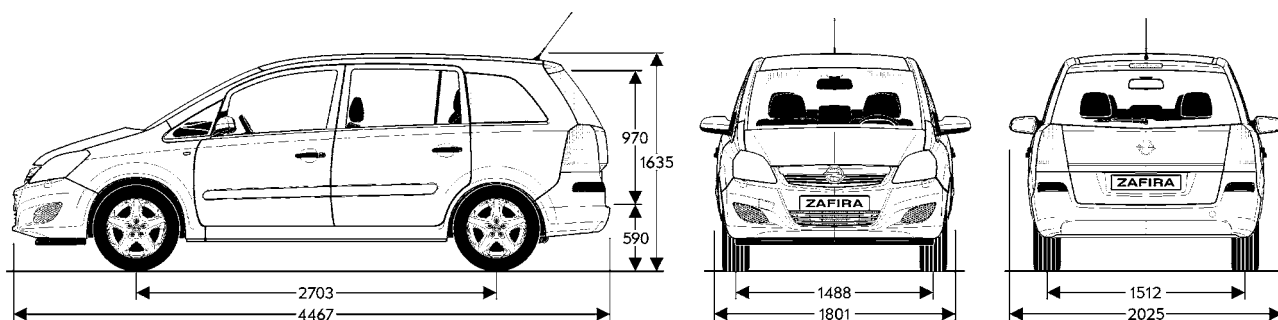

# Technische specificaties Opel Zafira

BUITENAFMETINGEN IN MM	
Lengte	4.467
Breedte met uitgeklapte / ingeklapte buitenspiegels	2.025 / 1.801
Hoogte (leeggewicht)	1.635 / 1.645
Hoogte (leeggewicht, versies met panoramadak)	1.670
Wielbasis	2.703
Spoorbreedte, vooraan	1.488
Spoorbreedte, achteraan	1.512
DRAAICIRKEL IN M	
Muur tot muur	11,50
Stoeprand tot stoeprand	11,10
AFMETING BAGAGERUIMTE IN MM (VOLGENS ECIE-METHODE)	
Lengte van de laadvloer tot de derde/tweede zitrij	455 / 1.088
Lengte van de laadvloer tot de voorste zitrij	1.809
Breedte tussen de wielkasten	1.071
Maximale breedte	1.114
Hoogte opening	893
INHOUD BAGAGERUIMTE IN LITERS (VOLGENS ECIE-METHODE)	
Tot de achterbank derde zitrij	140
Derde zitrij neergeklapt	645
Derde en tweede zitrij neergeklapt	1.820
GEWICHTEN & ASBELASTING IN KG (VOLGENS 70/156/EEC)	
Leeggewicht, incl. bestuurder*	1.505
Toegelaten totaalgewicht	2.075
Laadvermogen	570
Toegelaten asbelasting, vooraan	975
Toegelaten asbelasting, achteraan	1.115
Toegelaten daklast** met/zonder dakrails	75 / 100
OVERIGE MATEN	
Inhoud brandstoftank in liters	58 (CNG 14 liter / 21kg)