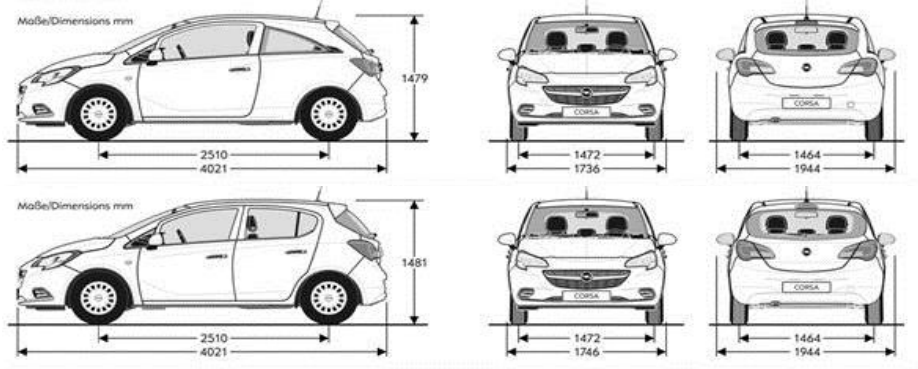

TECHNISCHE SPECIFICATIES OPEL CORSA

3-deurs

5-deurs

BUITENAFMETINGEN in mm

Lengte	4021	4021
Breedte met uitgeklapte / ingeklapte buitenspiegels	1944 / 1775	1944 / 1775
Hoogte (leeggewicht)	1479	1481
Wielbasis	2510	2510
Spoorbreedte, vooraan	1472	
Spoorbreedte, achteraan	1464	1464

DRAAICIRKEL in m

Muur tot muur	11.0	11.0
Stoeprand tot stoeprand	10.6	10.6

AFMETING BAGAGERUIMTE in mm (volgens ECIE-methode)

Lengte van de laadvloer tot de achterbank	705	705
Lengte van de laadvloer met neergeklapte achterbank	1372	1372
Breedte tussen de wielkasten	944	944
Maximale breedte opening	969	969
Hoogte opening	650	683

INHOUD BAGAGERUIMTE in liters (volgens ECIE-methode)

Tot bovenkant achterbankleuning	280	285
Tot bovenkant bestuurdersstoel	750	710
Tot onder het dak	1090	1120

GEWICHTEN & ASBELASTING in kg (volgens 70/156/EEC)

Leeggewicht, incl. bestuurder*	1141 - 1199	1163 - 1237
Toegelaten totaalgewicht*	1605 - 1665	1625 - 1695
Laadvermogen	691	684
Toegelaten asbelasting, vooraan*	845 - 915	845 - 915
Toegelaten asbelasting, achteraan	800	800
Toegelaten daklast**	75	75

OVERIGE MATEN

Inhoud brandstoftank in liters	45	45
Inhoud LPG tank in liters (max. vulgraad 80%)	42	42

*Gewichten afhankelijk per motor, raadpleeg uw dealer voor meer informatie

**Rekening houdend met het bruto toegestane totaalgewicht. Om veiligheidsredenen wordt een maximale snelheid van 120 km/u aanbevolen met dakbelasting.