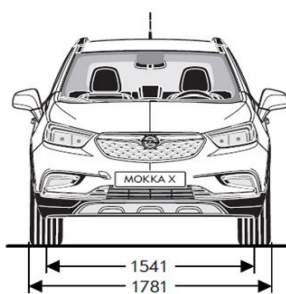

DRAAICIRKEL in m

Stoeprand tot stoeprand	11,5

AFMETING BAGAGERUIMTE in mm (volgens ECIE-methode)

Lengte van de laadvloer tot de achterbank	730
Lengte van de laadvloer met neergeklapte achterbank	1,428
Breedte tussen de wielkasten	915
Maximale breedte	911
Hoogte opening	808

INHOUD BAGAGERUIMTE in liters (volgens ECIE-methode)

Tot bovenkant achterbankleuning	356
Tot bovenkant bestuurdersstoel	785
Tot onder het dak*	1,372

GEWICHTEN & ASBELASTING in kg (volgens 70/156/EEC)

Leeggewicht, incl. bestuurder**	1,355
Toegelaten totaalgewicht**	1,789
Laadvermogen**	320
Toegelaten asbelasting, vooraan**	937
Toegelaten asbelasting, achteraan**	852
Toegelaten daklast***	75

BANDEN & WIELEN

Band/wielcombinatie**	215/60 R17

OVERIGE MATEN

Inhoud brandstoftank in liters (Benzine / Diesel)	53 / 52
Inhoud brandstoftank in liters (LPG: max. vulgraad 80%)	48
Inhoud brandstoftank in liters (Adblue: alleen i.c.m. Diesel)	9,6

*In combinatie met ruimtebesparend reservewiel

**Weergegeven waarden zijn "vanaf", raadpleeg uw dealer voor de waarden/gewichten per motorisatie

***Rekening houdend met het bruto toegestane totaalgewicht. Om veiligheidsredenen wordt een maximale snelheid van 120 km/u aanbevolen met dakbelasting.

Alle afmetingen in mm