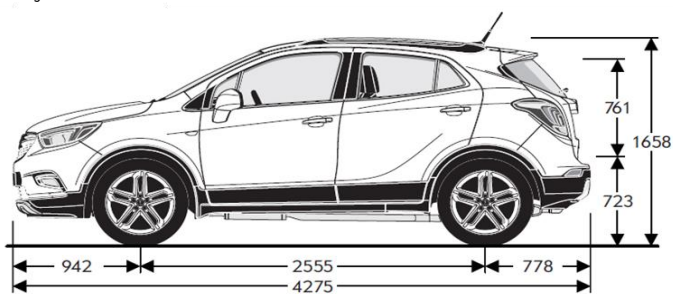

DRAAICIRKEL in m

Stoeprand tot stoeprand	11,5

AFMETING BAGAGERUIMTE in mm (volgens ECIE-methode)

Lengte van de laadvloer tot de achterbank	730
Lengte van de laadvloer met neergeklapte achterbank	1,428
Breedte tussen de wielkasten	915
Maximale breedte	911
Hoogte opening	808

INHOUD BAGAGERUIMTE in liters (volgens ECIE-methode)

Tot bovenkant achterbankleuning	356
Tot bovenkant bestuurdersstoel	785
Tot onder het dak*	1,372

GEWICHTEN & ASBELASTING in kg (volgens 70/156/EEC)

Leeggewicht, incl. bestuurder**	1,355
Toegelaten totaalgewicht**	1,789
Laadvermogen**	320
Toegelaten asbelasting, vooraan**	937
Toegelaten asbelasting, achteraan**	852
Toegelaten daklast***	75

BANDEN & WIELEN

Band/wielcombinatie**	215/60 R17

OVERIGE MATEN

Inhoud brandstoftank in liters (Benzine / Diesel)	53 / 52
Inhoud brandstoftank in liters (LPG: max. vulgraad 80%)	48
Inhoud brandstoftank in liters (Adblue: alleen i.c.m. Diesel)	9,6

*In combinatie met ruimtebesparend reservewiel

**Weergegeven waarden zijn "vanaf", raadpleeg uw dealer voor de waarden/gewichten per motorisatie

***Rekening houdend met het bruto toegestane totaalgewicht. Om veiligheidsredenen wordt een maximale snelheid van 120 km/u aanbevolen met dakbelasting.

Alle afmetingen in mm