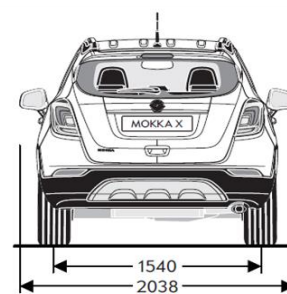

DRAAICIRKEL in m

Stoeprand tot stoeprand	11,5

AFMETING BAGAGERUIMTE in mm (volgens ECIE-methode)

Lengte van de laadvloer tot de achterbank	730
Lengte van de laadvloer met neergeklapte achterbank	1,428
Breedte tussen de wielkasten	915
Maximale breedte	911
Hoogte opening	808

INHOUD BAGAGERUIMTE in liters (volgens ECIE-methode)

Tot bovenkant achterbankleuning	356
Tot bovenkant bestuurdersstoel	785
Tot onder het dak*	1,372

GEWICHTEN & ASBELASTING in kg (volgens 70/156/EEC)

Leeggewicht, incl. bestuurder**	1,355
Toegelaten totaalgewicht**	1,789
Laadvermogen**	320
Toegelaten asbelasting, vooraan**	937
Toegelaten asbelasting, achteraan**	852
Toegelaten daklast***	75

BANDEN & WIELEN

Band/wielcombinatie**	215/60 R17

OVERIGE MATEN

Inhoud brandstoftank in liters (Benzine / Diesel)	53 / 52
Inhoud brandstoftank in liters (LPG: max. vulgraad 80%)	48
Inhoud brandstoftank in liters (Adblue: alleen i.c.m. Diesel)	9,6

*In combinatie met ruimtebesparend reservewiel

**Weergegeven waarden zijn "vanaf", raadpleeg uw dealer voor de waarden/gewichten per motorisatie

***Rekening houdend met het bruto toegestane totaalgewicht. Om veiligheidsredenen wordt een maximale snelheid van 120 km/u aanbevolen met dakbelasting.

Alle afmetingen in mm