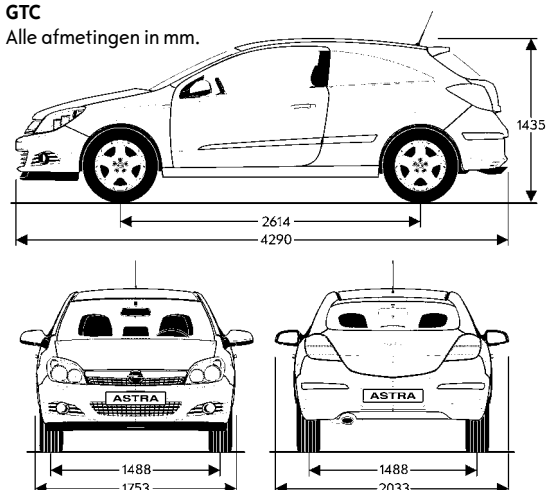

De hierboven genoemde accessoires zijn slechts een selectie uit het assortiment. Informeer bij uw dealer naar het volledige aanbod Opel accessoires.

Technische specificaties Opel Astra

	Stationwagon	GTC
BUITENAFMETINGEN IN MM		
Lengte	4.515	4.290
Breedte met uitgeklapte / ingeklapte buitenspiegels	2.033 / 1.804	2.033 / 1.804
Hoogte (leeggewicht)	1.500	1.435
Wielbasis	2.703	2.614
Spoorbreedte, vooraan	1.488	1.488
Spoorbreedte, achteraan	1.488	1.488
DRAAICIRKEL IN M		
Muur tot muur	11,5	11,2
Stoeprand tot stoeprand	11,1	10,8
AFMETING BAGAGERUIMTE IN MM (VOLGENS ECIE-METHODE)		
Lengte van de laadvloer tot de achterbank	1.085	819
Lengte van de laadvloer met neergeklapte achterbank	1.819	1.522
Breedte tussen de wielkasten	1.088	944
Maximale breedte	1.088	1.092
Hoogte opening	766	555
INHOUD BAGAGERUIMTE IN LITERS (VOLGENS ECIE-METHODE)		
Tot bovenkant achterbankleuning	500	340
Tot bovenkant bestuurdersstoel	900	690
Tot onder het dak	1.590	1.070
GEWICHTEN & ASBELASTING IN KG (VOLGENS 70/156/EEC)		
Leeggewicht, incl. bestuurder*	1.278	1.220
Toegelaten totaalgewicht	1.810	1.695
Laadvermogen	532	475
Toegelaten asbelasting, vooraan	880	875
Toegelaten asbelasting, achteraan	940	840
Toegelaten daklast**	75 / 100***	75
OVERIGE MATEN		
Inhoud brandstoftank in liters	52	52

StationWagon

Alle afmetingen in mm.

GTC

Alle afmetingen in mm.

*Vanaf kentekengewicht, raadpleeg uw dealer voor het kentekengewicht per motorisatie

**Rekening houdend met het bruto toegestane totaalgewicht. Om veiligheidsredenen wordt een maximale snelheid van 120 km/u aanbevolen \ met dakbelasting.