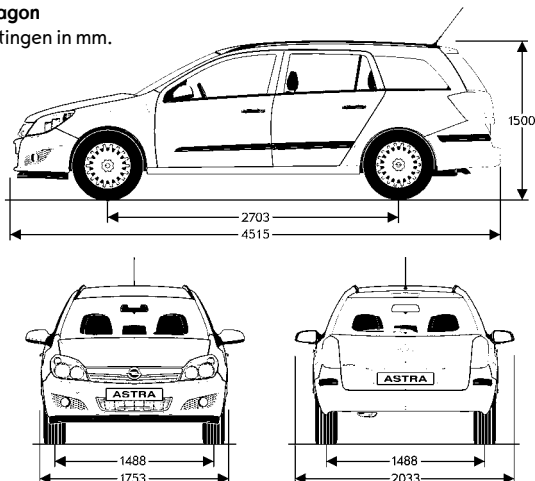

Technische specificaties Opel Astra

	Stationwagon	GTC
BUITENAFMETINGEN IN MM		
Lengte	4.515	4.290
Breedte met uitgeklapte / ingeklapte buitenspiegels	2.033 / 1.804	2.033 / 1.804
Hoogte (leeggewicht)	1.500	1.435
Wielbasis	2.703	2.614
Spoorbreedte, vooraan	1.488	1.488
Spoorbreedte, achteraan	1.488	1.488
DRAAICIRKEL IN M		
Muur tot muur	11,5	11,2
Stoeprand tot stoeprand	11,1	10,8
AFMETING BAGAGERUIMTE IN MM (VOLGENS ECIE-METHODE)		
Lengte van de laadvloer tot de achterbank	1.085	819
Lengte van de laadvloer met neergeklapte achterbank	1.819	1.522
Breedte tussen de wielkasten	1.088	944
Maximale breedte	1.088	1.092
Hoogte opening	766	555
INHOUD BAGAGERUIMTE IN LITERS (VOLGENS ECIE-METHODE)		
Tot bovenkant achterbankleuning	500	340
Tot bovenkant bestuurdersstoel	900	690
Tot onder het dak	1.590	1.070
GEWICHTEN & ASBELASTING IN KG (VOLGENS 70/156/EEC)		
Leeggewicht, incl. bestuurder*	1.278	1.220
Toegelaten totaalgewicht	1.810	1.695
Laadvermogen	532	475
Toegelaten asbelasting, vooraan	880	875
Toegelaten asbelasting, achteraan	940	840
Toegelaten daklast**	75 / 100***	75
OVERIGE MATEN		
Inhoud brandstoftank in liters	52	52

StationWagon

Alle afmetingen in mm.