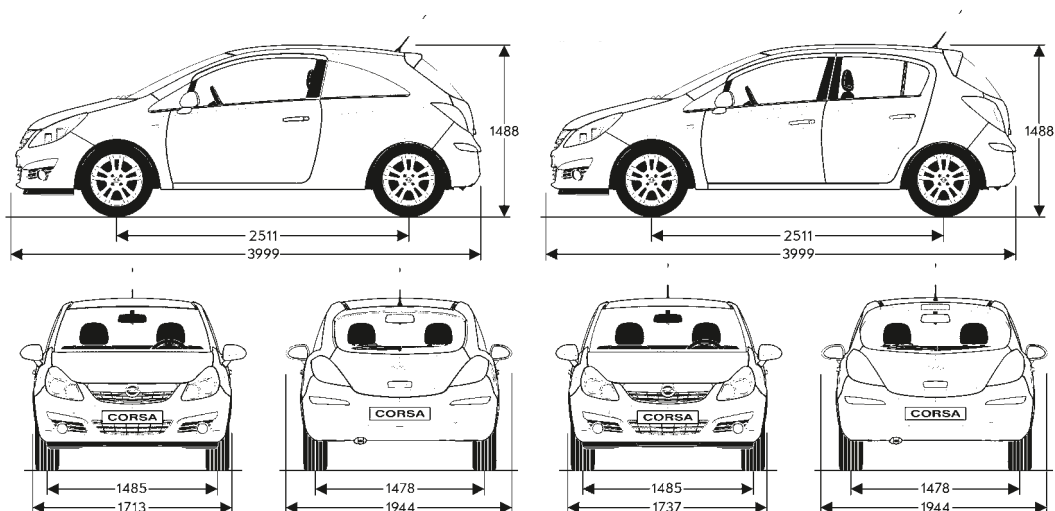

Technische specificaties Opel Corsa

	3-deurs	5-deurs	OPC
BUITENAFMETINGEN in mm			
Lengte	3999	3999	4040
Breedte met uitgeklapte / ingeklapte buitenspiegels	1944 / 1713	1944 / 1737	1924
Hoogte (leeggewicht)	1488	1488	1488
Wielbasis	2511	2511	2511
Spoorbreedte, vooraan	1485	1485	1485
Spoorbreedte, achteraan	1478	1478	1478
DRAAICIRKEL in m			
Muur tot muur	10,4	10,4	11,45
Stoeprand tot stoeprand	10,1	10,1	11,10
AFMETING BAGAGERUIMTE in mm (volgens ECIE-methode)			
Lengte van de laadvloer tot de achterbank	703	703	703
Lengte van de laadvloer met neergeklapte achterbank	1348	1348	1348
Breedte tussen de wielkasten	944	944	944
Maximale breedte	969	969	969
Hoogte opening	763	778	763
INHOUD BAGAGERUIMTE in liters (volgens ECIE-methode)			
Tot bovenkant achterbankleuning	285	285	-
Tot bovenkant bestuurdersstoel	690	700	-
Tot onder het dak	1050	1100	-
GEWICHTEN & ASBELASTING in kg (volgens 70/156/EEC)			
Leeggewicht, incl. bestuurder*	1100	1145	1278
Toegelaten totaalgewicht	1545	1565	1715
Laadvermogen	445	420	437
Toegelaten asbelasting, vooraan	795	805	930
Toegelaten asbelasting, achteraan	770	770	800
Toegelaten daklast**	75	75	75
OVERIGE MATEN			
Inhoud brandstoftank in liters	45	45	45

*Vanaf kentekengewicht, raadpleeg uw dealer voor het kentekengewicht per motorisatie

**Rekening houdend met het bruto toegestane totaalgewicht. Om veiligheidsredenen wordt een maximale snelheid van 120 km/u aanbevolen met dakbelasting.