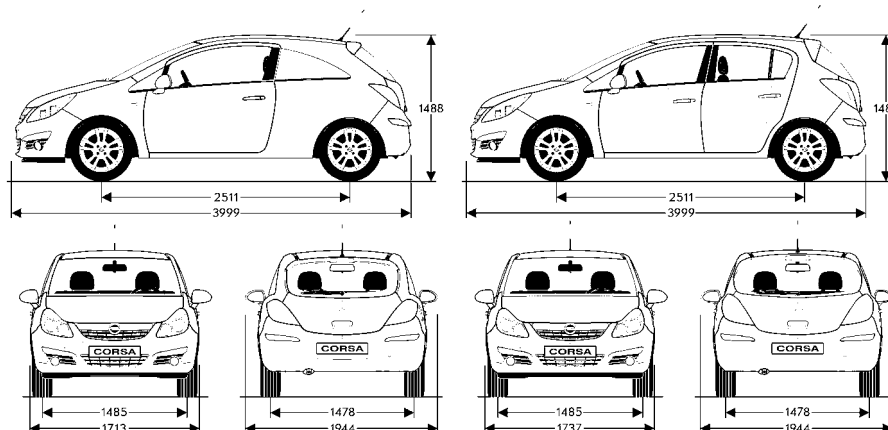

Technische specificaties Opel Corsa

	3-deurs	5-deurs	OPC
BUITENAFMETINGEN IN MM			
Lengte	3999	3999	4040
Breedte met uitgeklapte / ingeklapte buitenspiegels	1944 / 1713	1944 / 1737	1924
Hoogte (leeggewicht)	1488	1488	1488
Wielbasis	2511	2511	2511
Spoorbreedte, vooraan	1485	1485	1485
Spoorbreedte, achteraan	1478	1478	1478
DRAAICIRKEL IN M			
Muur tot muur	10,55	10,55	11,45
Stoeprand tot stoeprand	10,20	10,20	11,10
AFMETING BAGAGERUIMTE IN MM (VOLGENS ECIE-METHODE)			
Lengte van de laadvloer tot de achterbank	703	703	703
Lengte van de laadvloer met neergeklapte achterbank	1348	1348	1348
Breedte tussen de wielkasten	944	944	944
Maximale breedte	969	969	969
Hoogte opening	763	778	763
INHOUD BAGAGERUIMTE IN LITERS (VOLGENS ECIE-METHODE)			
Tot bovenkant achterbankleuning	285	285	350
Tot bovenkant bestuurdersstoel	690	700	900
Tot onder het dak	1050	1100	-
GEWICHTEN & ASBELASTING IN KG (VOLGENS 70/156/EEC)			
Leeggewicht, incl. bestuurder*	1100	1145	1278
Toegelaten totaalgewicht	1545	1565	1715
Laadvermogen	445	420	437
Toegelaten asbelasting, vooraan	795	805	930
Toegelaten asbelasting, achteraan	770	770	800
Toegelaten daklast**	75	75	75
OVERIGE MATEN			
Inhoud brandstoftank in liters	45	45	45

*Vanaf kentekengewicht, raadpleeg uw dealer voor het kentekengewicht per motorisatie

**Rekening houdend met het bruto toegestane totaalgewicht. Om veiligheidsredenen wordt een maximale snelheid van 120 km/u aanbevolen met dakbelasting.